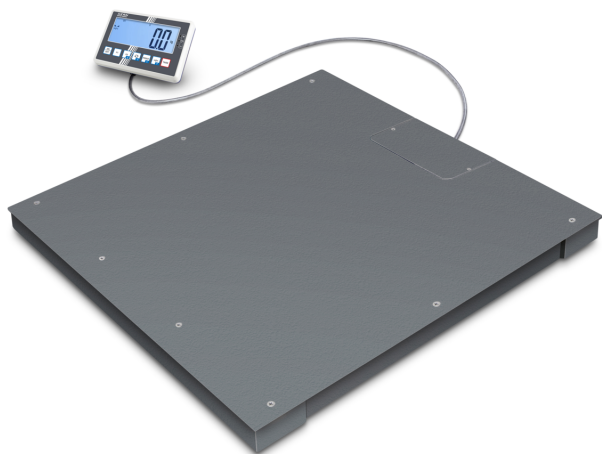

# KERN BFC 4T-4D

# KERN

Hochauflösende Bodenwaage mit verschraubter Wägeplatte (IP67)

## Bauform

Abmessungen Auswertegerät (B×T×H)	220×150×66,5 mm
Abmessungen Wägefläche (B×T)	1500×1250 mm
Abmessungen Wägefläche	1500×1250 mm
Abmessungen Wägeplattform (B×T×H)	1500×1250×85 mm
Material Wägeplatte	Stahl, pulverbeschichtet
Material Plattform	Stahl, pulverbeschichtet
Material Displaygehäuse	Kunststoff
Material Lastzelle(n)	legierter Stahl
Libelle	✓
Fußschrauben drehbar	✓
Stativ drehbar	no
Stativ neigbar	no
Wandhalterung	✓
Auswertegerät Kabellänge	5 m
Plattformkonstruktion	Verschraubte Lastplatte; glatte Oberfläche (abschraubbar)
Lastzellen - Anzahl	4

# KERN BFC 4T-4D

Hochauflösende Bodenwaage mit verschraubter Wägeplatte (IP67)

Zähl-Referenzgewicht eingebbar	✓
Kleinstes Teilgewicht beim Stückzählen - unter Laborbedingungen	100 g
Kleinstes Teilgewicht beim Stückzählen - unter Normalbedingungen	1 kg
Mögliche Referenzstückzahl(en)	5, 10, 20, 50, free
IP-Schutz - Kompletgerät	kein IP-Schutz
IP-Schutz - Anzeige	kein IP-Schutz
IP-Schutz - Plattform	IP67
IP-Schutz - Lastzelle	IP67
	5 min
	2 min
Auto-Off Intervall(e) im Batterie-/ Akkubetrieb	1 min
	30 min
	60 min
	30 sec
Auto-Off Intervall(e) im Netzbetrieb	off
Tariffunktion	manuell (mehrmalig)
Anzahl Tasten für Bedienung	7