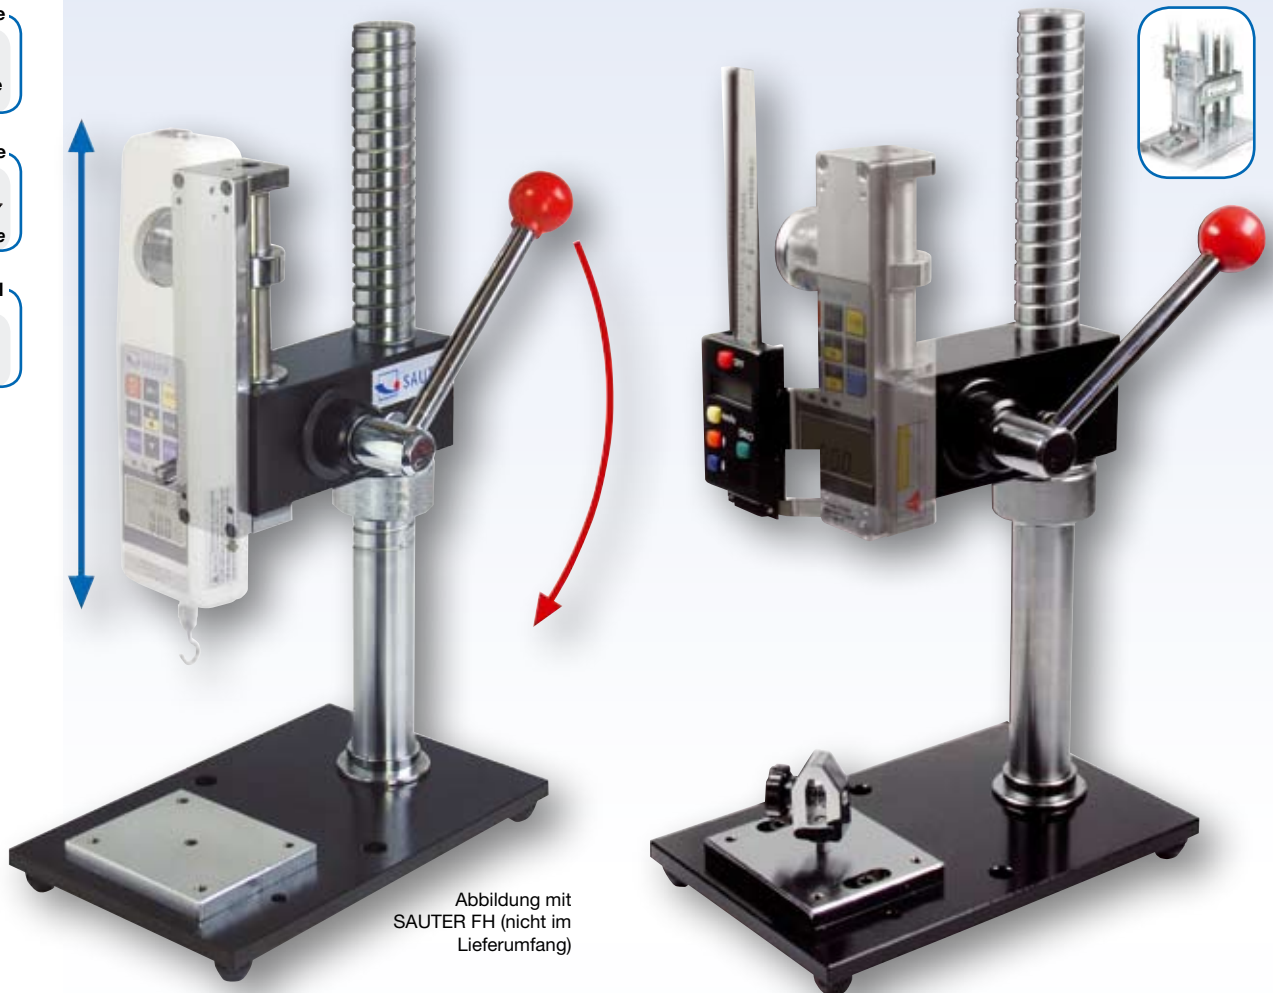

Garantie

24
Monate

inklusive

optional

Abbildung mit
SAUTER FH (nicht im
Lieferumfang)

Digitale Längeneinheit:
– Genauigkeit: 0,01 mm
– Manuelle Nullstellung möglich
– Manuelle Vorlänge möglich

Gemeinsame Highlights TVP mit FAST-Move:

- Belastungsbereich: **bis zu 500 Newton**
- Schlitten-Konstruktion für Distanzmessungen
- Vielfältige Einsatzmöglichkeiten und präzise Messergebnisse
- Schnelle und beständige Messung
- Hohes Sicherheitsniveau bei Wiederholungsmessungen
- Große Grundplatte mit hoher Befestigungsflexibilität
- Schlittenhöhe über Grundplatte: 318 mm (jeweils Unterkante)
- Max. Schlittenhub: **78 mm** mit einer Hebelbewegung (FAST-Move)
- Höhe: 420 mm / Länge: 233 mm
- Breite: 150 mm, Eigengewicht: 10.5 kg

SAUTER TVP

Preis netto, ab Werk € 310,-

**SAUTER TVP-L
mit digitaler Längeneinheit**

Preis netto, ab Werk € 370,-